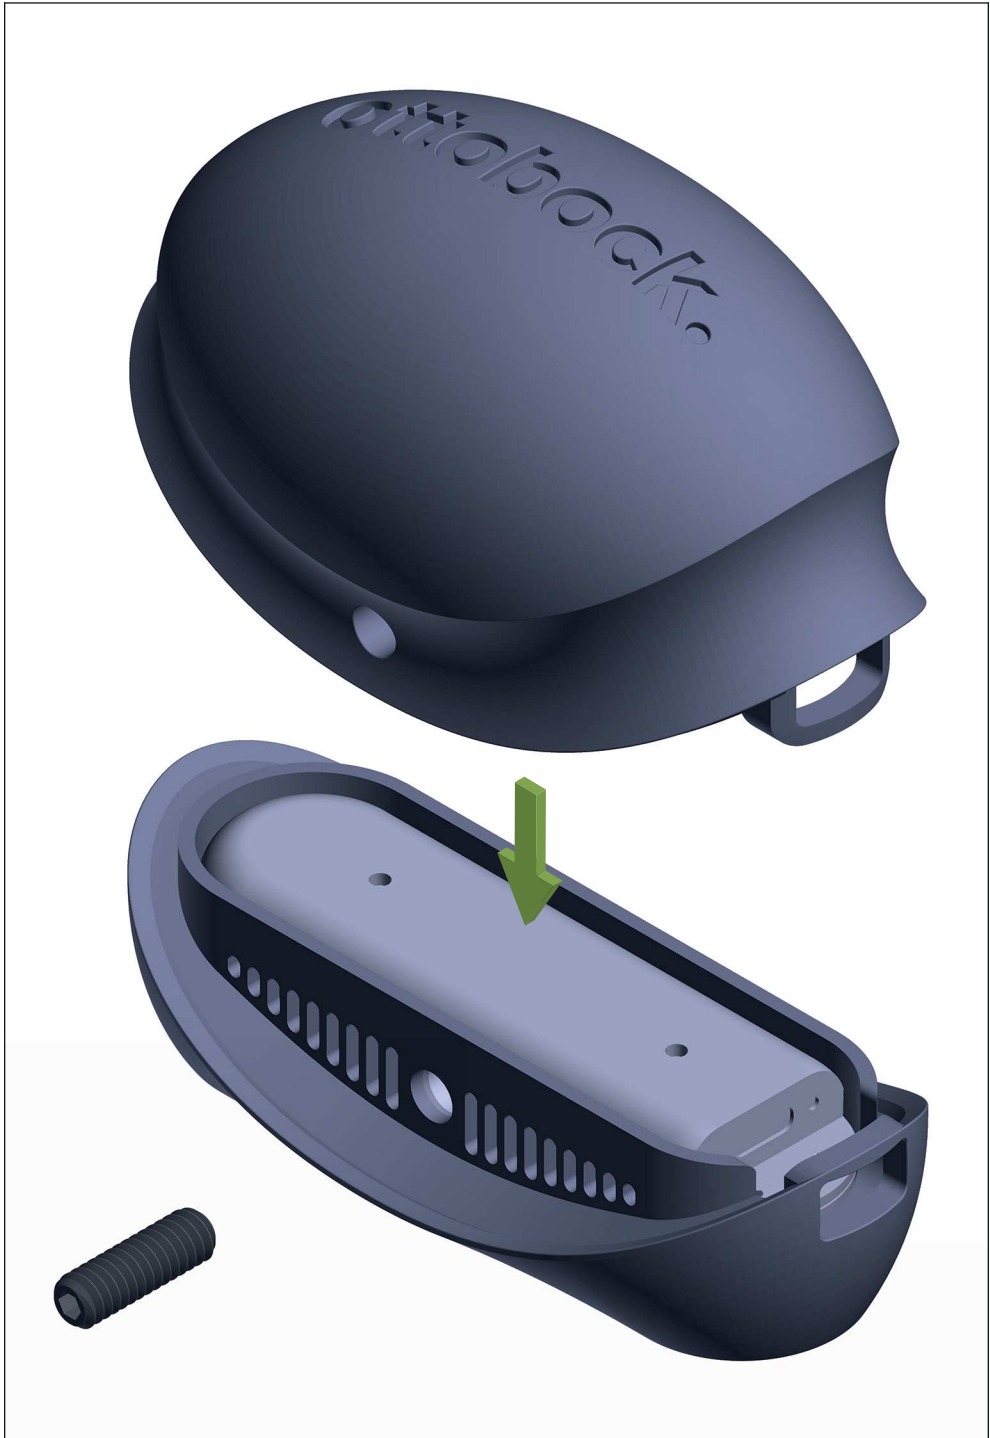

## iFab EasyScan - Hardware Kit 743Z51

 Montageanleitung

 Assembly instructions

1

Ottobock SE & Co. KGaA  
Max-Näder-Straße 15 · 37115 Duderstadt · Germany  
T +49 5527 848-0 · F +49 5527 848-3360  
patientcare@ottobock.com · www.ottobock.com