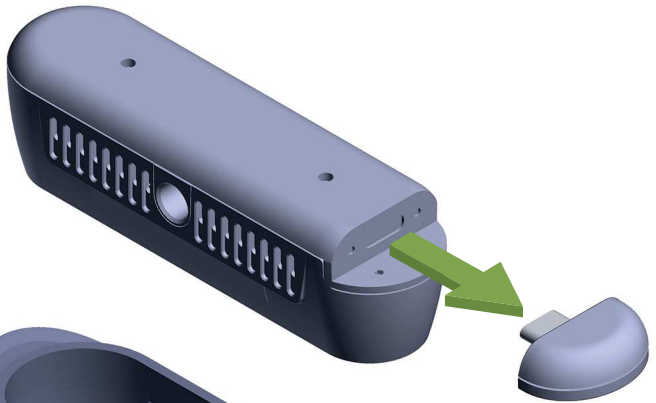

## iFab EasyScan - Hardware Kit 743Z51

 Montageanleitung

 Assembly instructions

1

Ottobock SE & Co. KGaA  
Max-Näder-Straße 15 · 37115 Duderstadt · Germany  
T +49 5527 848-0 · F +49 5527 848-3360  
patientcare@ottobock.com · www.ottobock.com